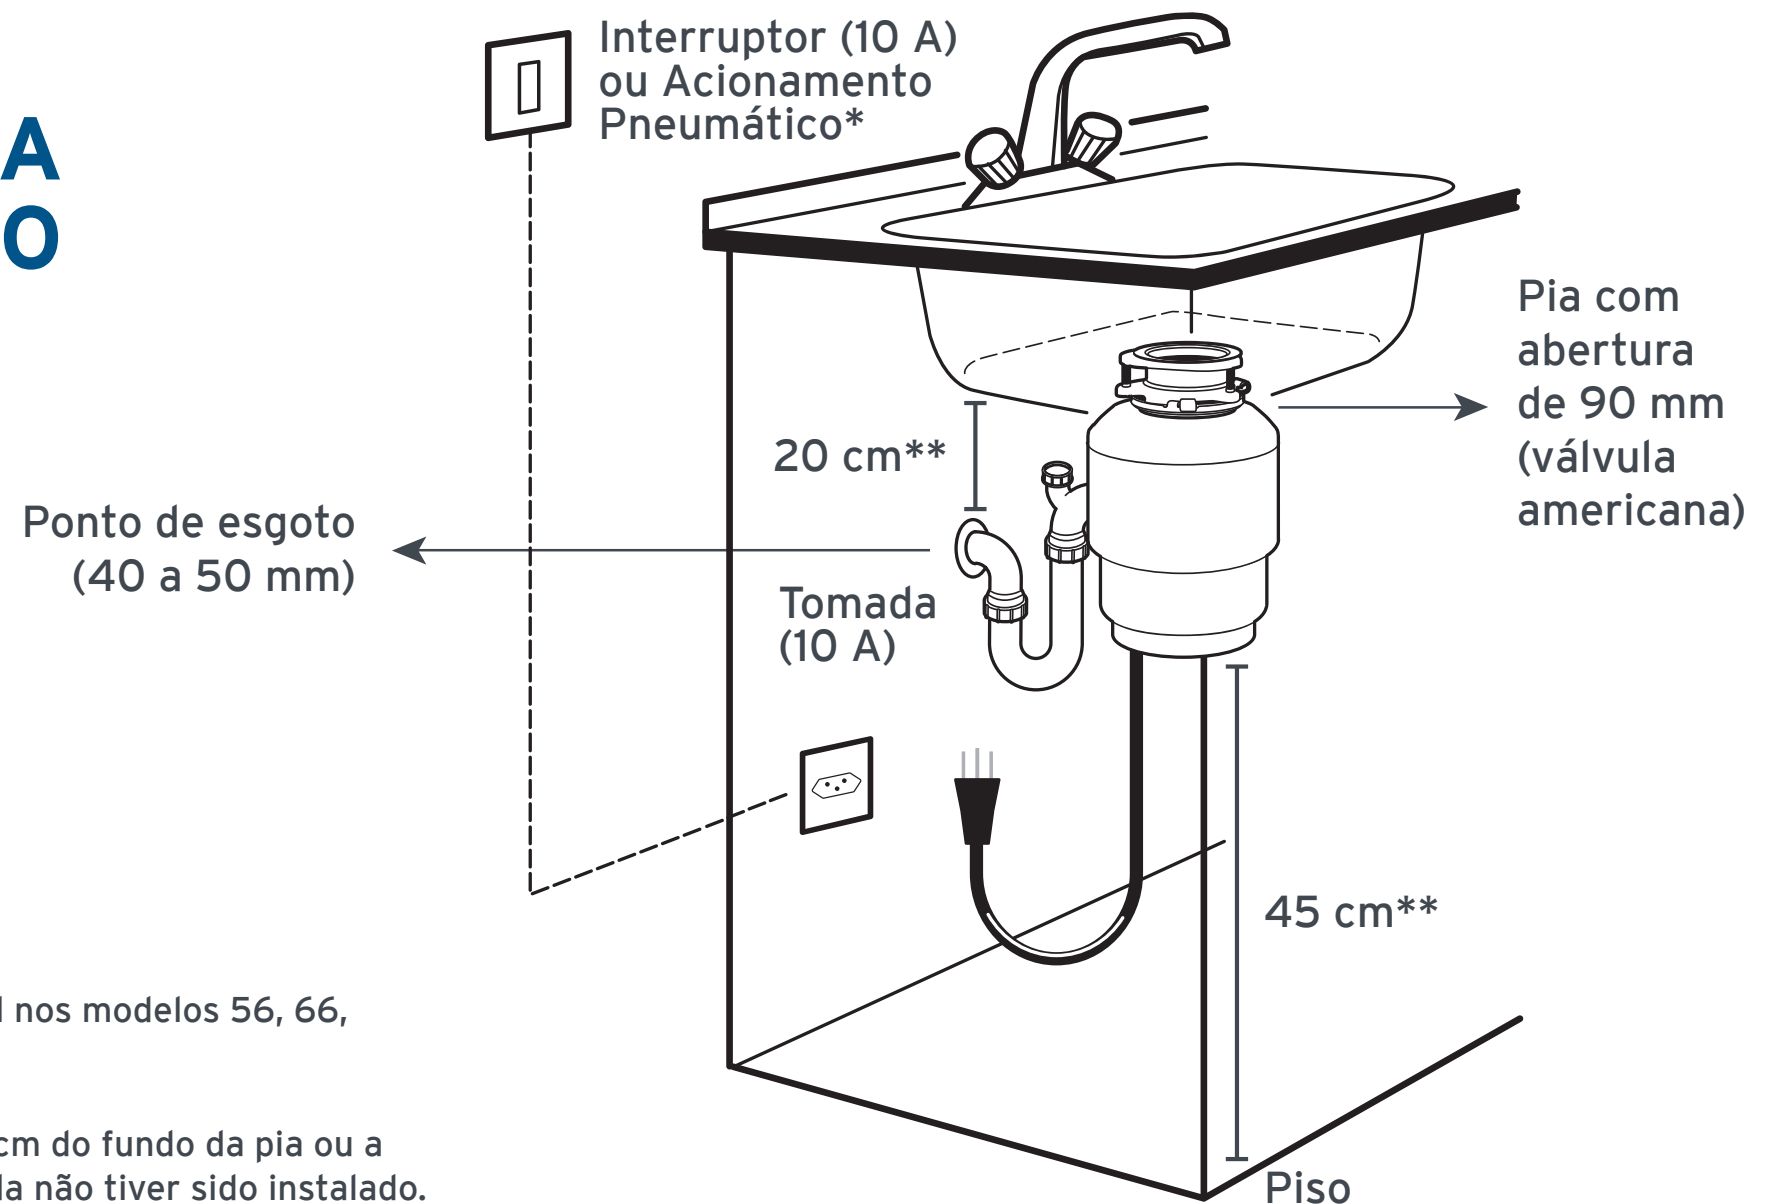

O **Triturador de Resíduos Alimentares** é um eletrodoméstico moderno, instalado sob a pia e conectado à rede de esgoto.

Os resíduos alimentares **são descartados diretamente no ralo da pia**, onde são transformados em minúsculas partículas e encaminhados ao esgoto.

FÁCIL DE USAR

REQUISITOS BÁSICOS PARA A INSTALAÇÃO

*Acionamento Pneumático disponível nos modelos 56, 66, Evolution 100 e Evolution 200.

**A saída de esgoto deve estar a 20 cm do fundo da pia ou a 45 cm acima do piso acabado se ainda não tiver sido instalado.