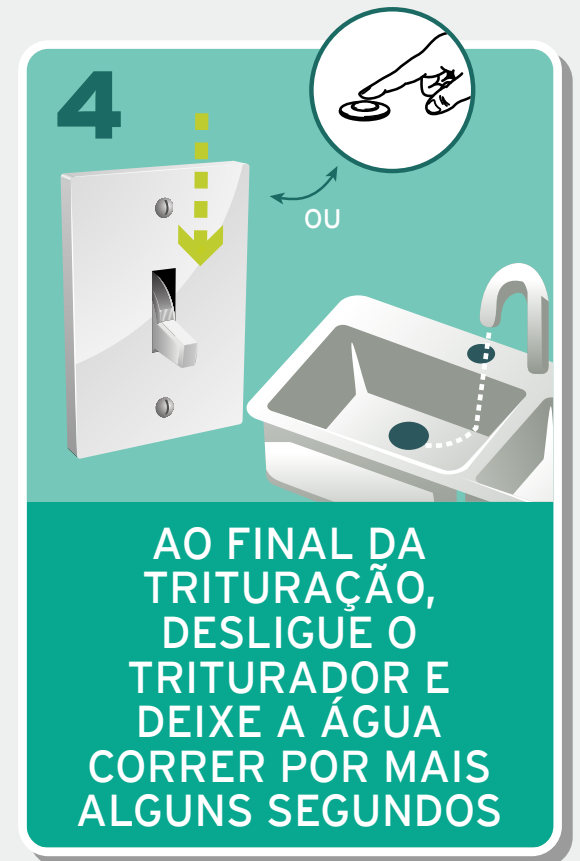

O **Triturador de Resíduos Alimentares** é um eletrodoméstico moderno, instalado sob a pia e conectado à rede de esgoto.

Os resíduos alimentares **são descartados diretamente no ralo da pia**, onde são transformados em minúsculas partículas e encaminhados ao esgoto.

Modelo 46

Modelo 56

Modelo 66

Evolution® 100

Evolution® 200

TECNOLOGIA DE REDUÇÃO DE SOM					
NÚMERO DE ESTÁGIOS DE TRITURAÇÃO					
POTÊNCIA DE MOTOR	.55 HP 110V e 220V	.55 HP 110V e 220V	.75 HP 110V e 220V	.75 HP 110V e 220V	.75 HP 220V
COMPONENTES DE TRITURAÇÃO	AÇO GALVANIZADO	AÇO INOXIDÁVEL	AÇO INOXIDÁVEL	AÇO INOXIDÁVEL	AÇO INOXIDÁVEL
ACIONAMENTO PNEUMÁTICO					
TAMPA DE AÇO INOXIDÁVEL PREMIUM					

FÁCIL DE USAR

REQUISITOS BÁSICOS PARA A INSTALAÇÃO

*Acionamento Pneumático disponível nos modelos 56, 66, Evolution 100 e Evolution 200.

**A saída de esgoto deve estar a 20 cm do fundo da pia ou a 45 cm acima do piso acabado se ainda não tiver sido instalado.